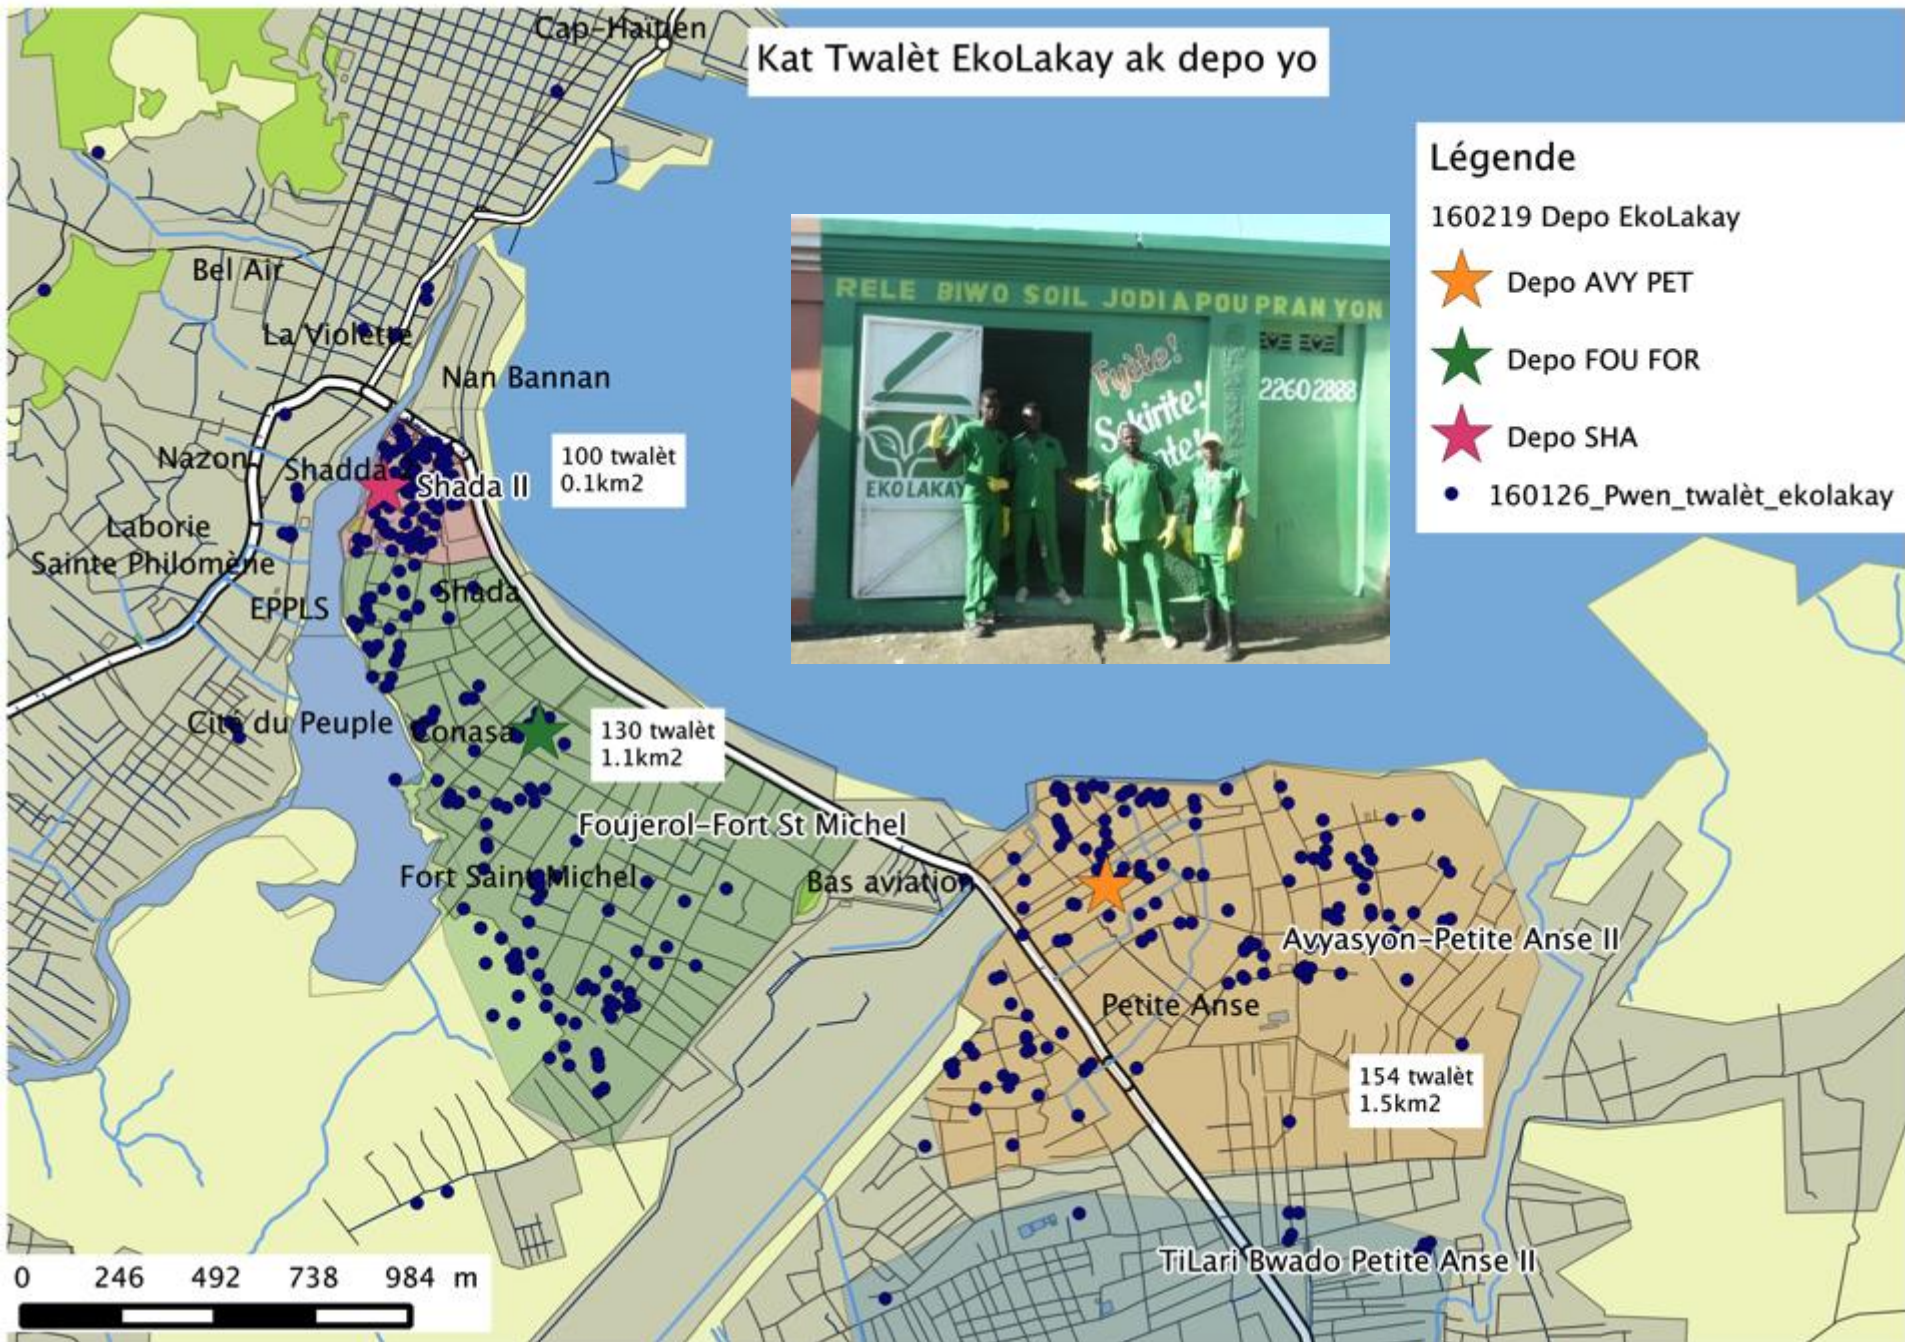

- Paid service started May 2015
- 180 clients

Kat Twalèt EkoLakay ak depo yo

Légende

160219 Depo EkoLakay

★ Depo AVY PET

★ Depo FOU FOR

★ Depo SHA

● 160126_Pwen_twalèt_ekolakay